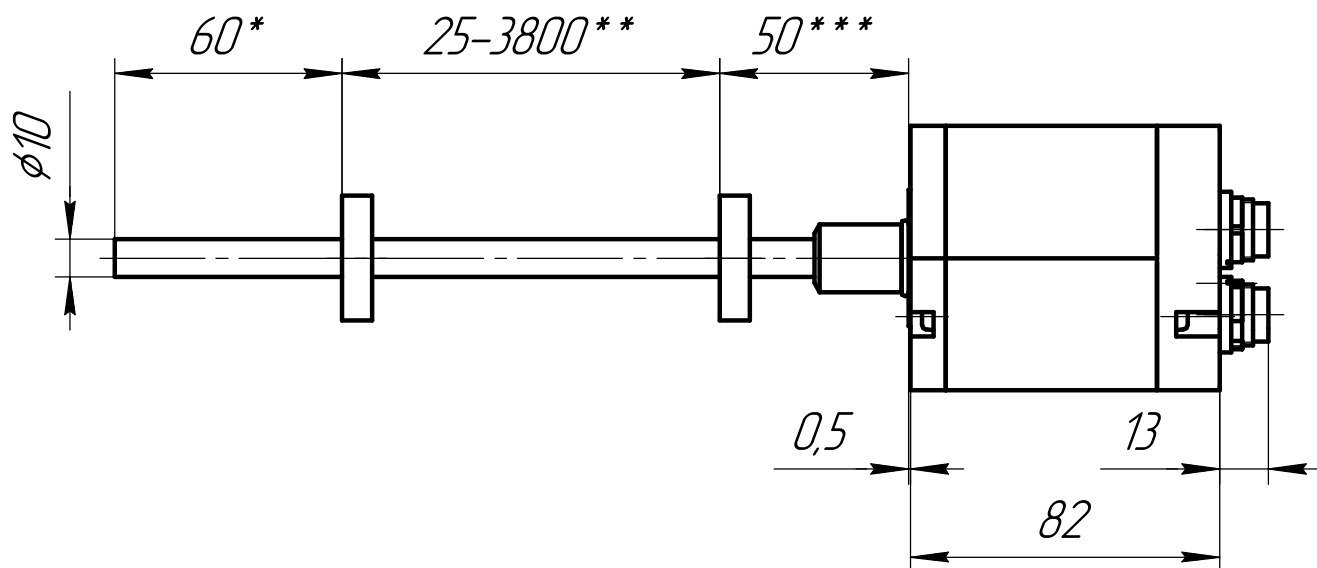

Перв. примен.

Справ. №

Подп. и дата

Изм. № дробл.

Взам. инв. №

Подп. и дата

Изм. № подл.

Изм.	Лист	№ докум.	Подп.	Дата
Разраб.				
Пров.				
Т.контр.				
И.контр.				
Утв.				

Датчик линейного
положения
MSI-GT2

Лит.	Масса	Масштаб
	1,26	1:2
Лист	Листов	1