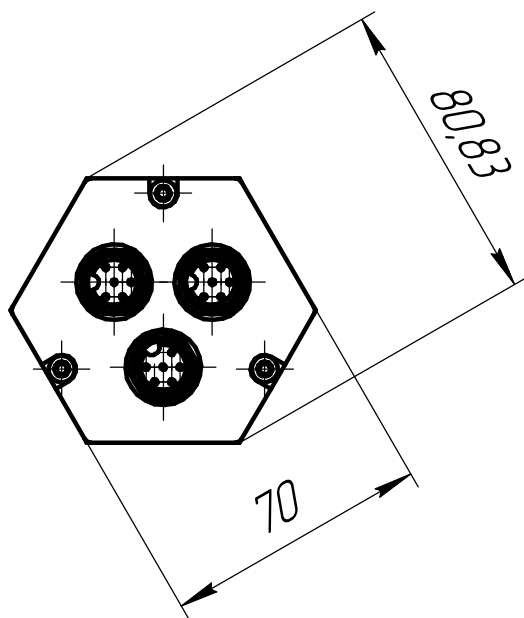

Перв. примен.

Справ. №

Подп. и дата

Изм. № дробл.

Взам. инв. №

Подп. и дата

Изм. № подл.

Изм.	Лист	№ докум.	Подп.	Дата
Разраб.				
Пров.				
Т.контр.				
И.контр.				
Утв.				

Датчик линейного
положения
MSI-GT2

Лит.	Масса	Масштаб
	1,26	1:2
Лист	Листов	1